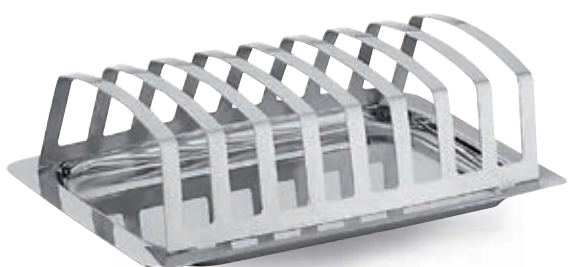

**SECCHIELLO GHIACCIO TERMICO**

Thermal ice bucket.  
Термо ведёрко для льда 3л.

412

Ø 18-21 cm

**PORTA AGRUMI**

Citrus basket.  
Корзина для цитрусовых.

124

Ø 20-24 cm

**CESTINO PANE IN FILO**

Wire bread basket.  
Корзина проволочная для хлеба.

590

20x11 cm

**PORTA TOAST**

Toast-holder.  
Подставка для тостов.

600

25x18 cm  
30x20 cm**PIATTO PER PASTICCERIA**