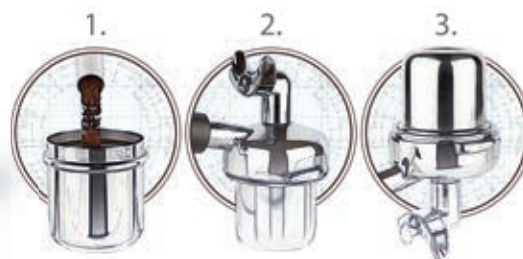

3650

1 kg

CONFEZIONE BARATTOLI ZUCCHERO E CAFFÈ

Set of coffee and sugar jars.
Набор банок сахар+кофе на 1кг.

2060

NEW

COFFEE MIXER

Coffee mixer.
Перемешиватель, взбиватель.