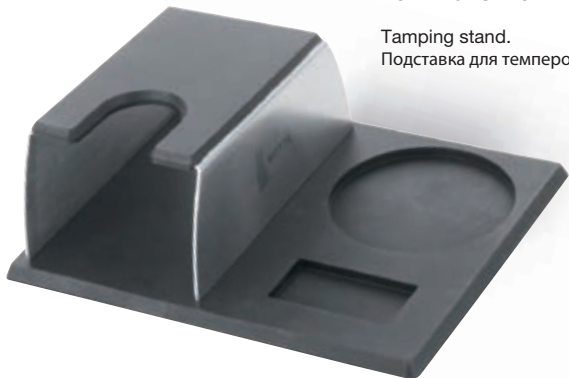

**583****SET IN LEGNO PRESSATURA  
CAFFÈ TRE POSIZIONI**

Coffee tamping set with three positions.  
Комплект для темперовки под три  
предмета.

680

**PORTA GRUPPO**

Tamping stand.  
Подставка для темперовки.