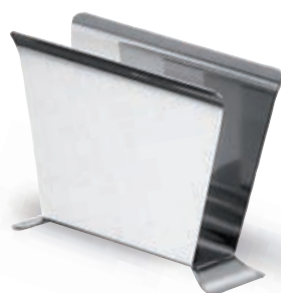

Ø 9,5 cm

**PORTAPOSATE**

Cutlery holder.  
Подставка под столовые приборы.

494

10x15 cm

**PORTATOVAGLIOLI**

Napkin holder.  
Подставка для салфеток для стойки/стола.

2031