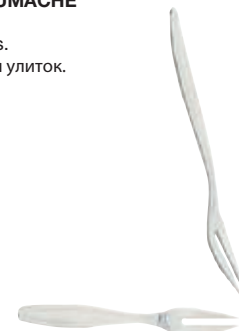

**408/12s6**

**PIATTO PER LUMACHE POSTI 12  
SET 6 PEZZI**

Snail dish with 12 section. Set 6 pcs.  
Тарелка для улиток на 12 секций.  
Комплект 6 шт.

**170**

15 cm

**MOLLA LUMACHE**

Snail tongs.  
Щипцы для улиток.