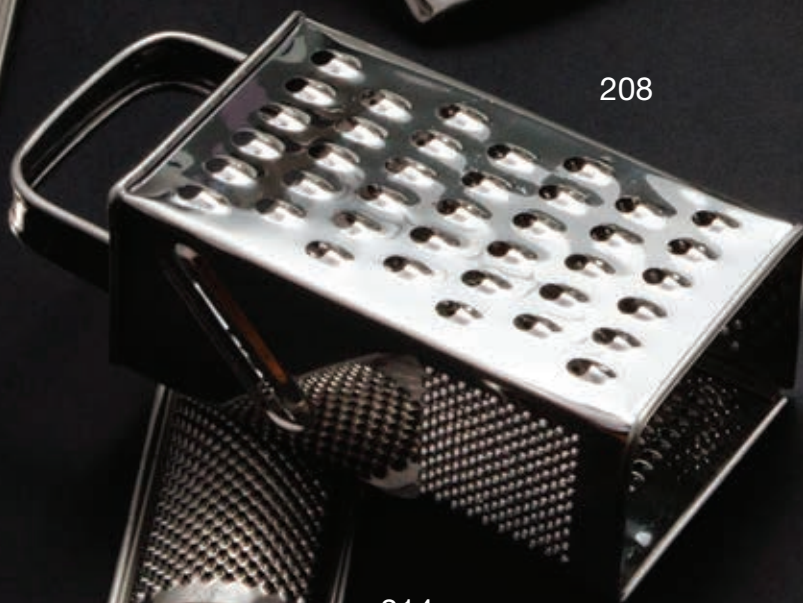

20 cm

**MOLLA DOLCI**

Pastry tongs.  
Щипцы для кондитерских  
изделий.

207

212

208

214

**207**